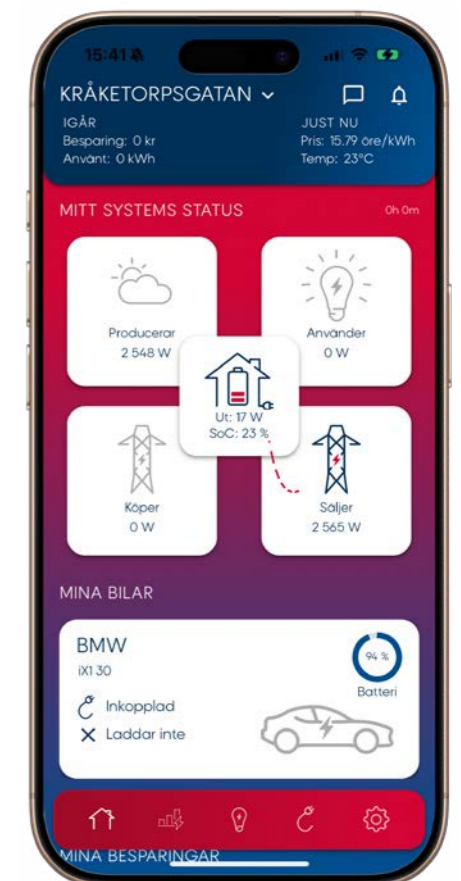

Automatisk styrning. Enkel överblick.

Med QuiPower appen får du snabb tillgång till de insikter som är intressanta för dig som fastighetsägare.

- Hur mycket el förbrukas?
- Hur mycket el produceras?
- Laddar elbilen?
- Om du har ett batterilager – vad är laddstatus?
- Hur mycket pengar har du sparat?
- Hur mycket pengar har du tjänat?

I QuiPower appen har du åtkomst till alla nödvändiga inställningar, hantering av elbilsaddning och fördjupad statistik. Här kan du även aktivera tillgängstjänster såsom Stödtjänster för QuiPower och läsa senaste nytt.